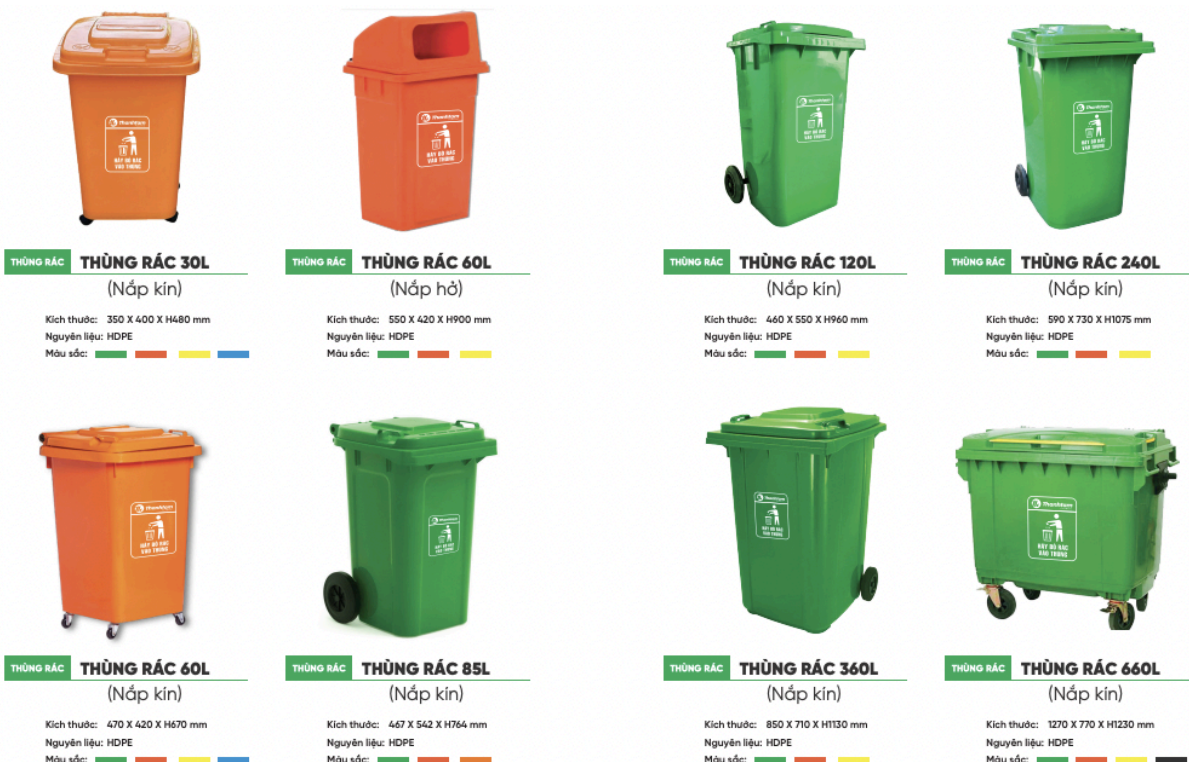

Địa chỉ mua Thùng rác nhựa tại Thủ Đức giá rẻ, chất lượng cao - Thành Tâm Plastic

Công ty Nhựa Thành Tâm Plastic là công ty sản xuất thùng rác nhựa Thủ Đức dung tích từ 30L, 60L, 120L, 240L đến các dòng thùng rác công cộng 660L và 1100L phục vụ đa dạng nhu cầu sử dụng thùng rác trong nhà máy, thùng rác kho hàng, thùng đựng rác trong xí nghiệp, thùng rác trường học, thùng rác bệnh viện, xưởng sản xuất, công ty kho bãi, thùng rác chung cư, thùng rác tòa nhà, khu đô thị và các công ty môi trường đô thị tại Thủ Đức

- [Thùng rác 120 lít nắp kín](#)
- [Thùng rác chân đạp 25 lít](#)
- [Thùng Rác Nhựa 30 Lít](#)
- [Thùng rác 660 lít HDPE](#)
- [Thùng rác 60 lít có bánh xe (nắp kín)](#)
- [Xe gom rác 660 lít bánh hơi](#)
- [Thùng Rác Nhựa 30 Lít](#)
- [Thùng rác 240 lít nắp kín](#)
- [Thùng rác phân loại 40 lít 2 ngăn](#)

Chúng tôi cung cấp chính sách hỗ trợ vận chuyển tận nơi hoàn toàn miễn phí cước giao nhận tại các phường thuộc TP. Thủ Đức. Quý đối tác, doanh nghiệp và các chủ đầu tư xây dựng có thể dễ dàng nhận tư vấn kỹ thuật cũng như báo giá nhanh chóng qua hotline 24/7. Điều này giúp tối ưu hóa chi phí đầu tư ban đầu và đảm bảo tiến độ nghiệm thu dự án.