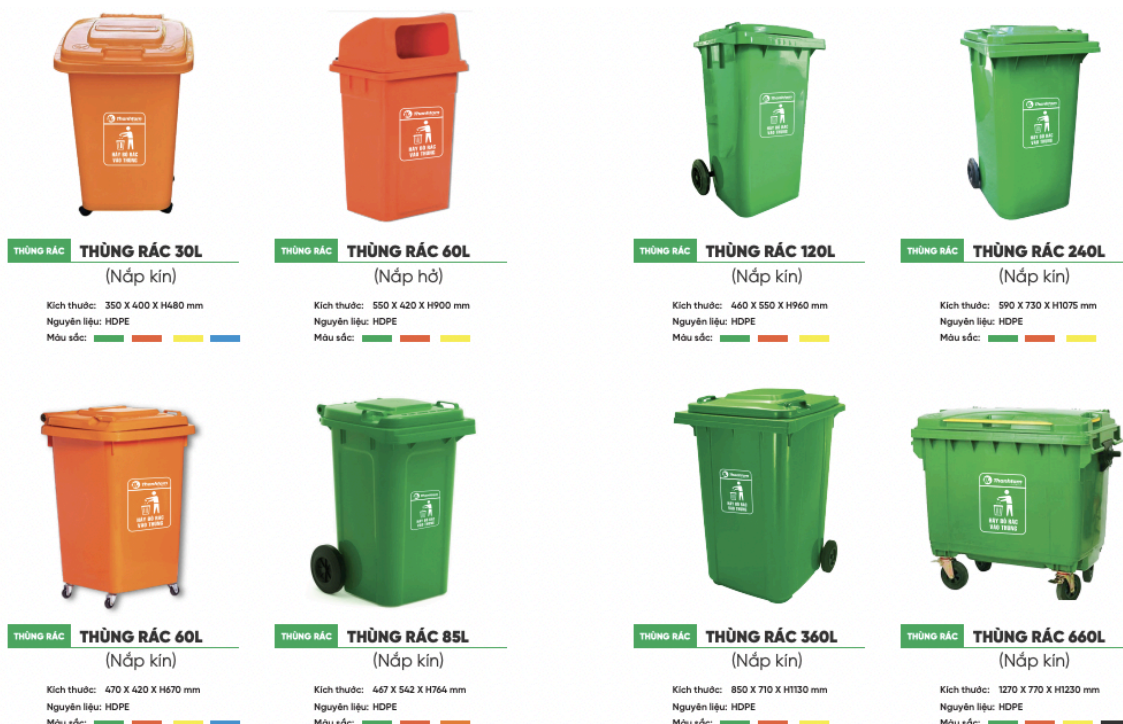

Thành Tâm Plastic cung cấp Thùng Rác Nhựa Tân Phú, TPHCM chất lượng giá gốc nhà máy

Công ty Nhựa Thành Tâm Plastic là công ty sản xuất thùng rác nhựa dung tích từ 30L, 60L, 120L, 240L đến các dòng thùng rác công cộng 660L và 1100L phục vụ đa dạng lĩnh vực: thùng rác nhà máy, thùng rác kho hàng, thùng đựng rác trong xí nghiệp, thùng rác trường học, thùng rác bệnh viện, xưởng sản xuất, công ty kho bãi, thùng rác chung cư, thùng rác tòa nhà, khu đô thị và các công ty môi trường đô thị tại Quận Tân Phú, TP. Hồ Chí Minh

- [Thùng rác 120 lít nắp kín](#)
- [Thùng rác chân đạp 25 lít](#)
- [Thùng Rác Nhựa 30 Lít](#)
- [Thùng rác 660 lít HDPE](#)
- [Thùng rác 60 lít có bánh xe (nắp kín)](#)
- [Xe gom rác 660 lít bánh hơi](#)
- [Thùng Rác Nhựa 30 Lít](#)
- [Thùng rác 240 lít nắp kín](#)
- [Thùng rác phân loại 40 lít 2 ngăn](#)

Mua Thùng Rác Nhựa Tại Tân Phú – Liên Hệ Ngay 0935 125 637 (Zalo Báo Giá 24/7)

Quận Tân Phú hiện đang là một trong những khu vực có tốc độ đô thị hóa và phát triển kinh tế thương mại dịch vụ nhanh chóng bậc nhất tại TP.HCM. Với mật độ dân cư đông đúc, sự phát triển mạnh mẽ của khu đô thị sinh thái Celadon City, siêu thị AEON Mall Tân Phú, cùng hệ thống nhà xưởng sản xuất dọc tuyến đường Tây Thạnh, Lê Trọng Tấn, Lũy Bán Bích và mạng lưới trường học, bệnh viện, phòng khám, nhu cầu về thiết bị thu gom và phân loại rác thải tại đây đang tăng trưởng mạnh mẽ hơn bao giờ hết.