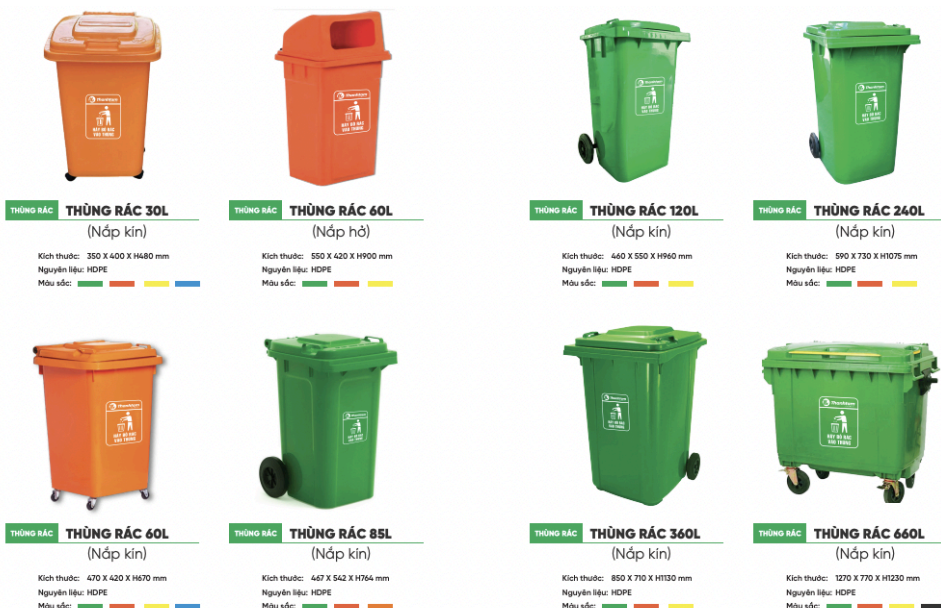

Kho hàng Thùng Rác Nhựa Phú Mỹ, tỉnh Bà Rịa Vũng Tàu Chất Lượng

Công ty Nhựa Thành Tâm Plastic là đơn vị uy tín sản xuất thùng rác nhựa tại Phú Mỹ, Bà Rịa Vũng Tàu. Thành Tâm Plastic hiện nay với năng lực sản xuất thùng rác đang cung cấp các loại thùng rác có dung tích từ 30 lít , 60 lít, 120 lít, 240 lít đến các dòng thùng rác công cộng 660L và 1100L phục vụ đa dạng nhu cầu sử dụng thùng rác trong nhà máy, thùng rác kho hàng, thùng đựng rác trong xí nghiệp, thùng rác trường học, thùng rác bệnh viện, xưởng sản xuất, công ty kho bãi, thùng rác chung cư, thùng rác tòa nhà, khu đô thị và các công ty môi trường đô thị Phú Mỹ, tỉnh Bà Rịa Vũng Tàu (cũ)

- [Thùng rác 120 lít nắp kín](#)
- [Thùng rác chân đạp 25 lít](#)
- [Thùng Rác Nhựa 30 Lít](#)
- [Thùng rác 660 lít HDPE](#)
- [Thùng rác 60 lít có bánh xe (nắp kín)](#)
- [Xe gom rác 660 lít bánh hơi](#)
- [Thùng Rác Nhựa 30 Lít](#)
- [Thùng rác 240 lít nắp kín](#)
- [Thùng rác phân loại 40 lít 2 ngăn](#)

Khu vực Phú Mỹ thuộc Bà Rịa Vũng Tàu (cũ) hiện là trung tâm công nghiệp, cảng biển và logistics năng động bậc nhất khu vực phía Nam. Với tốc độ đô thị hóa nhanh chóng, sự phát triển của cụm cảng nước sâu Cái Mép - Thị Vải và hàng loạt khu công nghiệp quy mô lớn đang đặt ra áp lực khổng lồ về quản lý rác thải.

Mua Thùng Rác Nhựa Tại Phú Mỹ – Liên Hệ Ngay 0935 125 637 (Zalo Báo Giá 24/7)