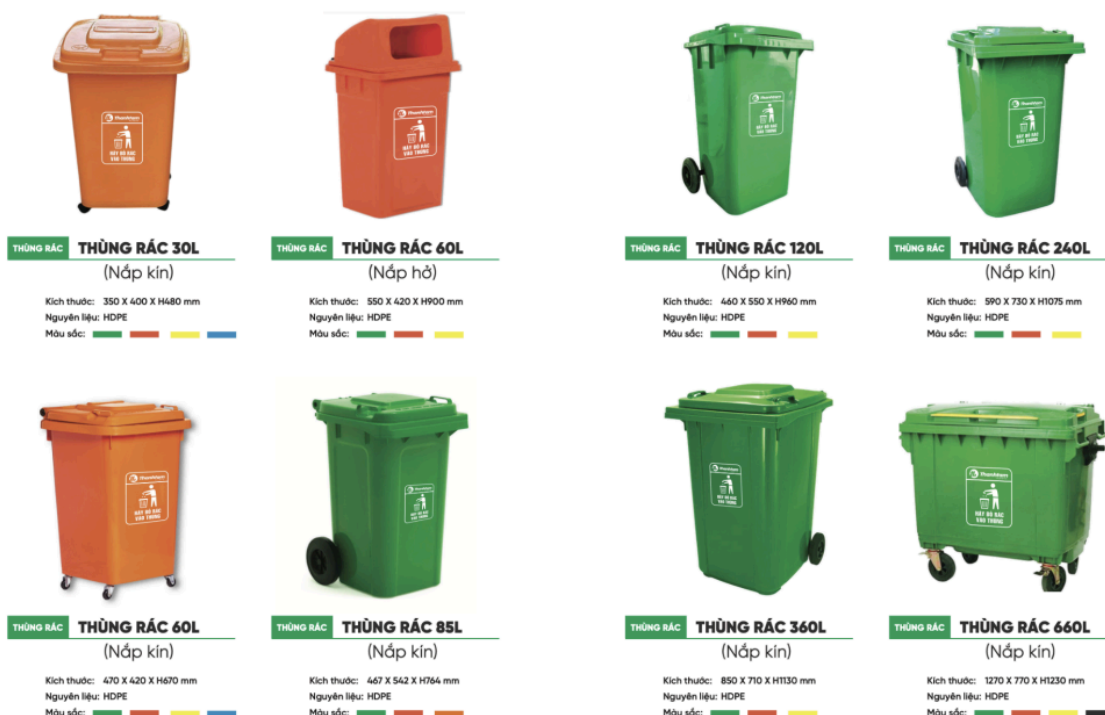

Thùng Rác Nhựa 120 Lít – Tiêu Chuẩn Cho Nhà Xưởng & KCN Long An

Là dòng sản phẩm chuyên dụng trong các nhà xưởng sản xuất, kho hàng công nghiệp tại các KCN Đức Hòa, Thuận Đạo. Thiết kế bánh xe đẩy vững chãi kèm nắp kín giúp giữ gìn cảnh quan xí nghiệp luôn sạch đẹp, ngăn mùi hiệu quả.

- Kích thước: 550 x 460 x 960 mm
- Trọng lượng: 8.5 kg (+-5%)
- Chất liệu: Nhựa HDPE nguyên sinh.
- Phụ kiện: 02 bánh xe đẩy chịu lực, 01 nắp kín chống mùi (có thêm tùy chọn tích hợp đạp chân sắt siêu bền).

Thùng Rác Nhựa 240 Lít – Dòng Công Nghiệp Bán Chạy Nhất

Giải pháp thu gom rác tối ưu cho các khu công nghiệp, kho trung chuyển, khu chung cư, nhà xưởng quy mô lớn tại Bến Lức, Cần Giuộc. Dung tích lớn giúp lưu trữ lượng rác phát sinh trong ngày hiệu quả.

- Kích thước: 720 x 570 x 1060 mm
- Trọng lượng: 14.5 kg (+-5%)
- Chất liệu: Nhựa HDPE.
- Phụ kiện: 02 bánh xe cao su chịu tải tốt, nắp đậy kín khí chống tràn nước mưa.

Thùng Rác 660 Lít & 1100 Lít – Giải Pháp Cho Công Ty Môi Trường Đô Thị

Dòng xe thu gom rác dung tích cực đại thích hợp cho các điểm tập kết rác tạm thời, trung tâm thương mại, khu đô thị lớn hoặc phục vụ công tác vệ sinh công cộng của các công ty môi trường đô thị tại Long An.

- Thùng rác 660L HDPE: Kích thước 1380 x 820 x 1220 mm, thiết kế 4 bánh xe chịu tải xoay 360 độ linh hoạt, nắp kín chống nước mưa.
- Thùng rác 1100L HDPE: Kích thước 1340 x 1060 x 1370 mm, chuyên dùng tại điểm tập kết tập trung của các KCN quy mô lớn, tương thích hoàn toàn với các dòng xe ép rác đô thị hiện nay.