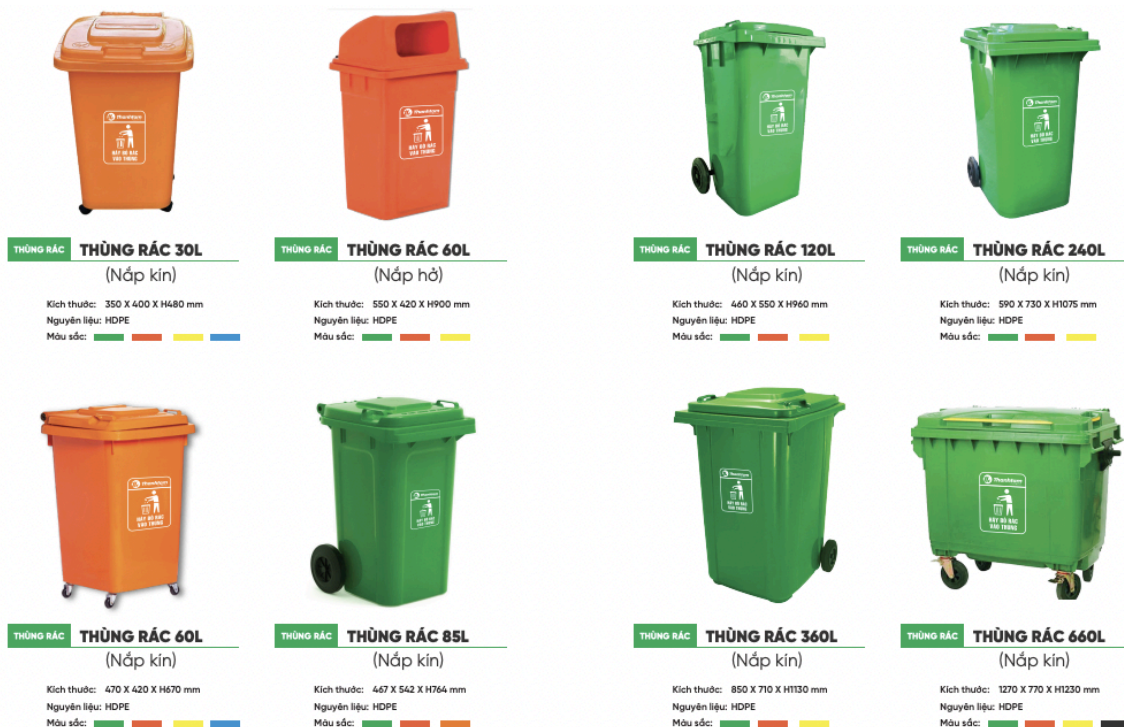

Thùng Rác Nhựa Hóc Môn 60L, 120L, 240L, 660L Bền, Giá Tận Kho Giao Nhanh Giá Tốt

Thành Tâm Plastic là đơn vị chuyên cung cấp các dòng **thùng rác nhựa tại Hóc Môn, TPHCM** dung tích 60L, 120L, 240L và 660L với nhiều mẫu mã, màu sắc và kích thước khác nhau. Sản phẩm thùng rác Hóc Môn phù hợp cho hộ gia đình, doanh nghiệp, cơ quan hành chính, trường học, bệnh viện cũng như các dự án công cộng trên toàn huyện Hóc Môn. Kho hàng luôn sẵn số lượng lớn, đáp ứng nhanh các đơn hàng nhỏ lẻ và đơn hàng dự án.

Mua thùng rác tại Hóc Môn, Tp.HCM hãy chọn Thành Tâm Plastic giá rẻ nhất. báo giá 0935 125 637 zalo 24/7

Báo giá thùng rác nhựa Hóc Môn và các dung tích được sử dụng phổ biến

Giá **thùng rác nhựa tại Hóc Môn** được quyết định bởi dung tích, loại nhựa sử dụng, độ dày thành thùng, hệ thống bánh xe và số lượng đặt mua. Với các đơn hàng doanh nghiệp hoặc công trình, Thành Tâm Plastic luôn có chính sách ưu đãi về giá và hỗ trợ vận chuyển tận nơi.

Thùng rác nhựa 60L là dòng sản phẩm phù hợp cho văn phòng, quán cà phê, cửa hàng tiện lợi, phòng khám hoặc hộ gia đình. Kích thước nhỏ gọn giúp dễ bố trí trong không gian hẹp, đồng thời nắp kín góp phần hạn chế mùi hôi và giữ khu vực luôn sạch sẽ.

Đối với các trường học, khuôn viên công cộng, nhà hàng và cửa hàng kinh doanh, **thùng rác 120L** được lựa chọn khá nhiều nhờ thiết kế hai bánh xe chắc chắn, dễ dàng di chuyển khi thu gom rác. Chất liệu HDPE nguyên sinh có khả năng chịu nắng, chịu mưa và hạn chế nứt gãy trong điều kiện sử dụng ngoài trời.

Thùng rác 240L là dòng sản phẩm được sử dụng phổ biến tại các khu dân cư, chợ truyền thống, doanh nghiệp và điểm tập kết rác. Với dung tích lớn cùng kết cấu cứng cáp, sản phẩm đáp ứng tốt nhu cầu chứa rác sinh hoạt hằng ngày và tương thích với các xe ép rác chuyên dụng.

Đối với nhà máy, kho bãi, khu công nghiệp hoặc chung cư, **xe gom rác 660L** mang lại hiệu quả thu gom cao nhờ sức chứa lớn và hệ thống bốn bánh xe xoay linh hoạt. Thiết kế này giúp việc vận chuyển rác trở nên nhẹ nhàng, giảm đáng kể thời gian và nhân công vệ sinh.