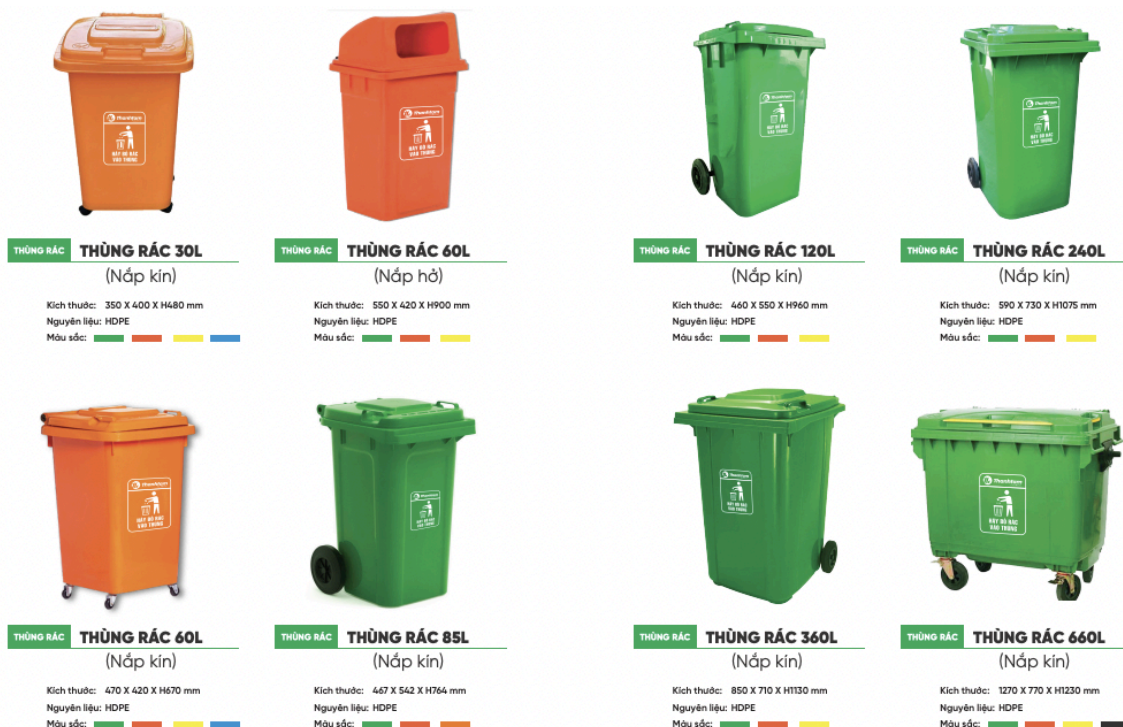

Thùng Rác Nhựa Gò Vấp 60L, 120L, 240L, 660L Bền, Giá Tốt Giao Hàng Nhanh Trong Ngày

Bạn đang cần tìm đơn vị cung cấp thùng rác nhựa Gò Vấp để trang bị cho văn phòng, cửa hàng, trường học, bệnh viện hay khu dân cư Gò Vấp? Việc lựa chọn dung tích 60L 120L 240L và 660L cũng như chất liệu và kiểu dáng sẽ giúp quá trình thu gom rác hiệu quả hơn, đồng thời nâng cao mỹ quan và tiết kiệm chi phí sử dụng lâu dài.

Thành Tâm Plastic là đơn vị chuyên sản xuất và phân phối các dòng **thùng rác nhựa Gò Vấp** từ 30L 60L 120L 240L 660L. Sản phẩm được sử dụng rộng rãi tại nhiều tuyến đường như Quang Trung, Nguyễn Oanh, Phan Văn Trị, Lê Đức Thọ, Thống Nhất cùng các khu dân cư, chung cư và trường học trên địa bàn quận Gò Vấp. Kho hàng luôn có sẵn số lượng lớn, hỗ trợ giao nhanh và xuất hóa đơn đầy đủ cho doanh nghiệp.

Kho hàng của Thành Tâm Plastic luôn dự trữ đầy đủ các mẫu **thùng rác 60L, 120L, 240L và 660L** với nhiều màu sắc như xanh lá, vàng, đỏ, cam, đen và xám. Khách hàng có thể lựa chọn màu sắc phù hợp cho từng mục đích như rác sinh hoạt, rác tái chế hoặc rác nguy hại theo quy định hiện hành.