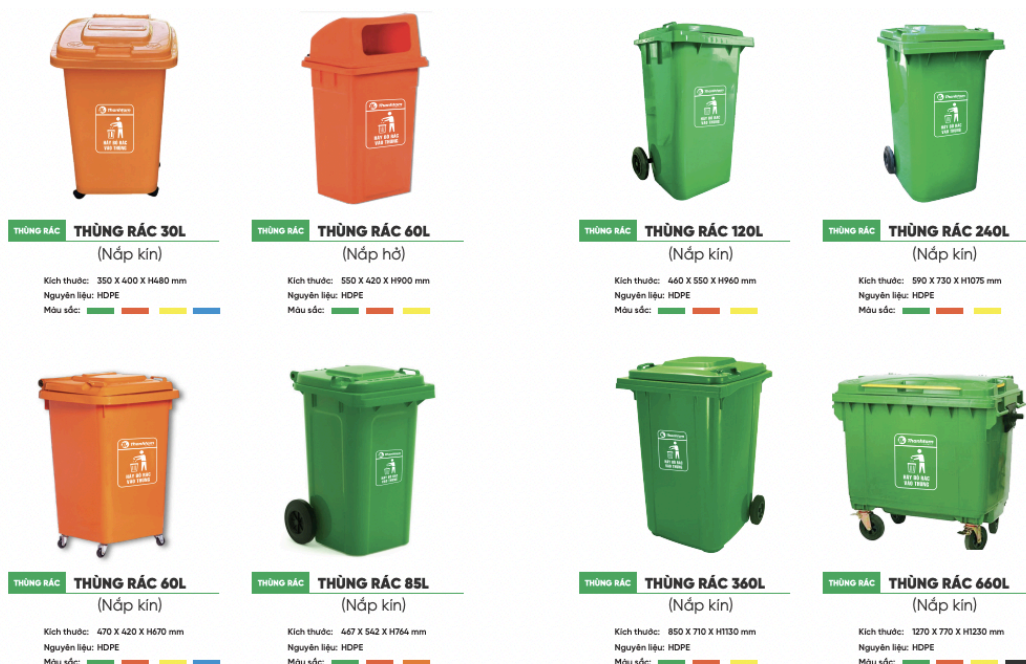

Địa chỉ mua Thùng rác nhựa tại Bình Chánh giá rẻ, chất lượng cao.

Công ty Nhựa Thành Tâm Plastic là công ty sản xuất thùng rác tại Bình Chánh, TP.HCM dung tích từ 30L, 60L, 120L, 240L đến các dòng thùng rác công cộng 660L và 1100L phục vụ đa dạng nhu cầu sử dụng thùng rác trong nhà máy, thùng rác kho hàng, thùng đựng rác trong xí nghiệp, thùng rác trường học, thùng rác bệnh viện, xưởng sản xuất, công ty kho bãi, thùng rác chung cư, thùng rác tòa nhà, khu đô thị và các công ty môi trường đô thị tại Bình Chánh.

- [Thùng rác 120 lít nắp kín](#)
- [Thùng rác chân đạp 25 lít](#)
- [Thùng Rác Nhựa 30 Lít](#)
- [Thùng rác 660 lít HDPE](#)
- [Thùng rác 60 lít có bánh xe (nắp kín)](#)
- [Xe gom rác 660 lít bánh hơi](#)
- [Thùng Rác Nhựa 30 Lít](#)
- [Thùng rác 240 lít nắp kín](#)
- [Thùng rác phân loại 40 lít 2 ngăn](#)

Để giữ gìn mỹ quan môi trường và đáp ứng tiêu chuẩn xanh, Thành Tâm Plastic cung ứng các dòng thùng rác nhựa HDPE, Composite chất lượng cao trực tiếp tại địa bàn Bình Chánh. Chúng tôi cam kết chính sách giao hàng hoàn toàn miễn phí tận nơi, hỗ trợ tư vấn kỹ thuật và báo giá nhanh chóng 24/7 giúp tối ưu hóa tối đa chi phí cho doanh nghiệp.

Mua Thùng Rác Nhựa Tại Bình Chánh Liên Hệ Ngay 0935 125 637